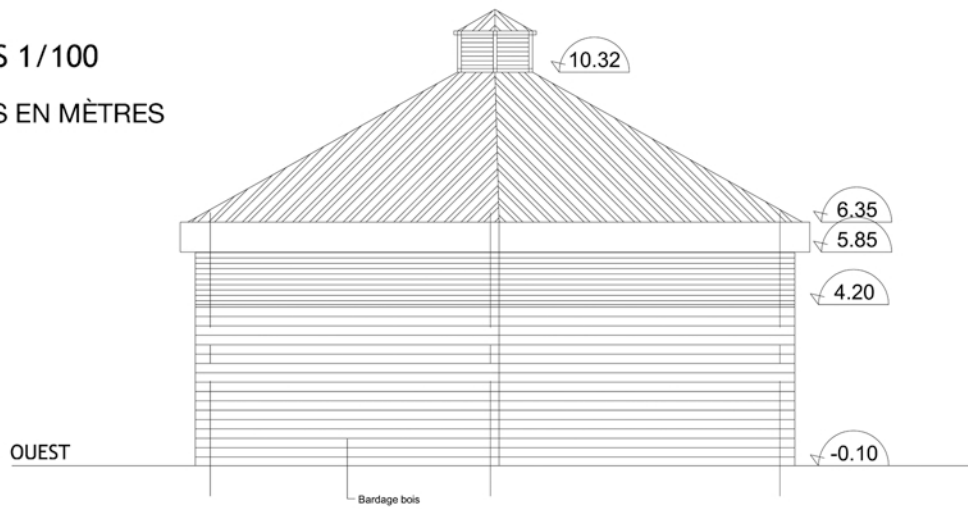

FICHE TECHNIQUE_LA GARE À COULISSES : LE KIOSQUE

FACADES 1/100

MESURES EN MÈTRES

FICHE TECHNIQUE_LA GARE À COULISSES : LE KIOSQUE

REZ DE CHAUSSEE 1/50

COUPE C-C 1/50