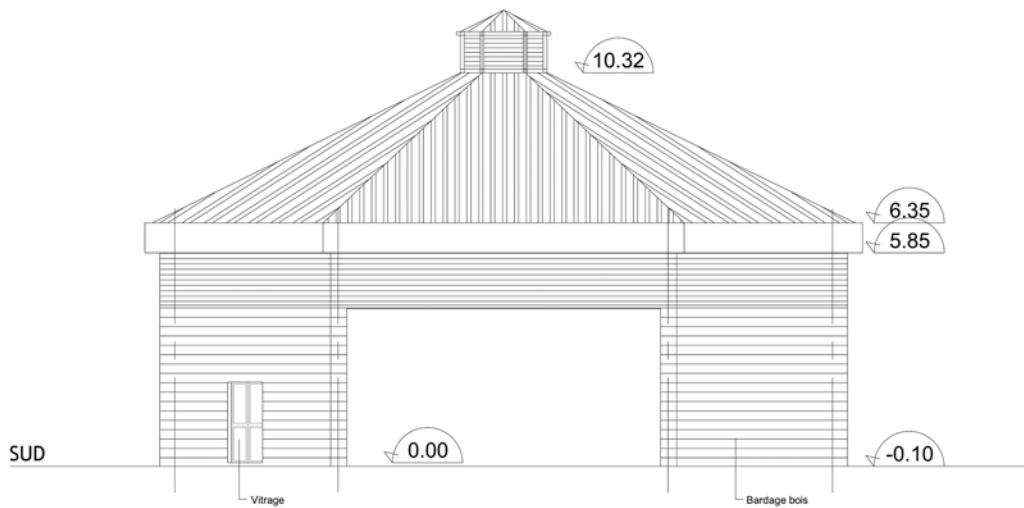

FICHE TECHNIQUE_LA GARE À COULISSES : LE KIOSQUE

FACADES 1/100

MESURES EN MÈTRES

FICHE TECHNIQUE_LA GARE À COULISSES : LE KIOSQUE

REZ DE CHAUSSEE 1/50

COUPE C-C 1/50