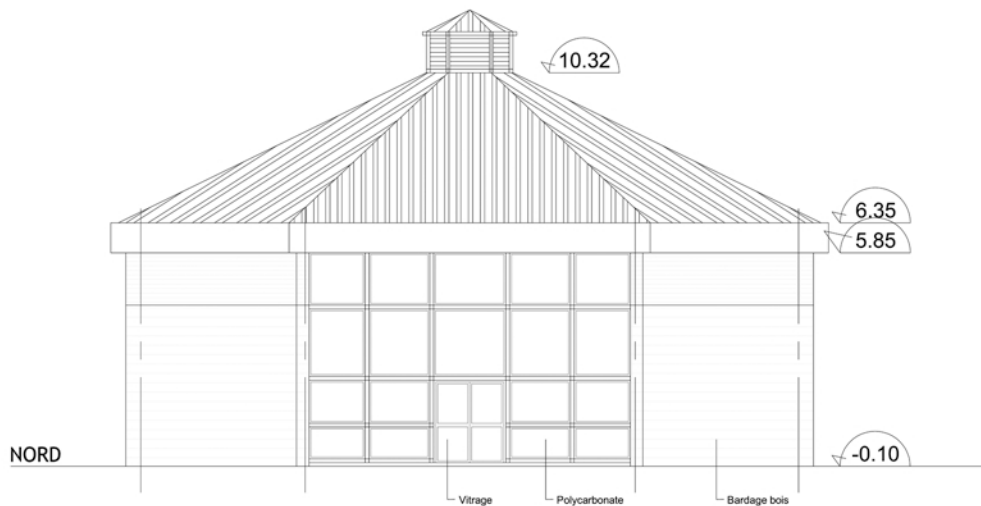

FICHE TECHNIQUE_LA GARE À COULISSES : LE KIOSQUE

FACADES 1/100

MESURES EN MÈTRES

FICHE TECHNIQUE_LA GARE À COULISSES : LE KIOSQUE

REZ DE CHAUSSEE 1/50

COUPE C-C 1/50