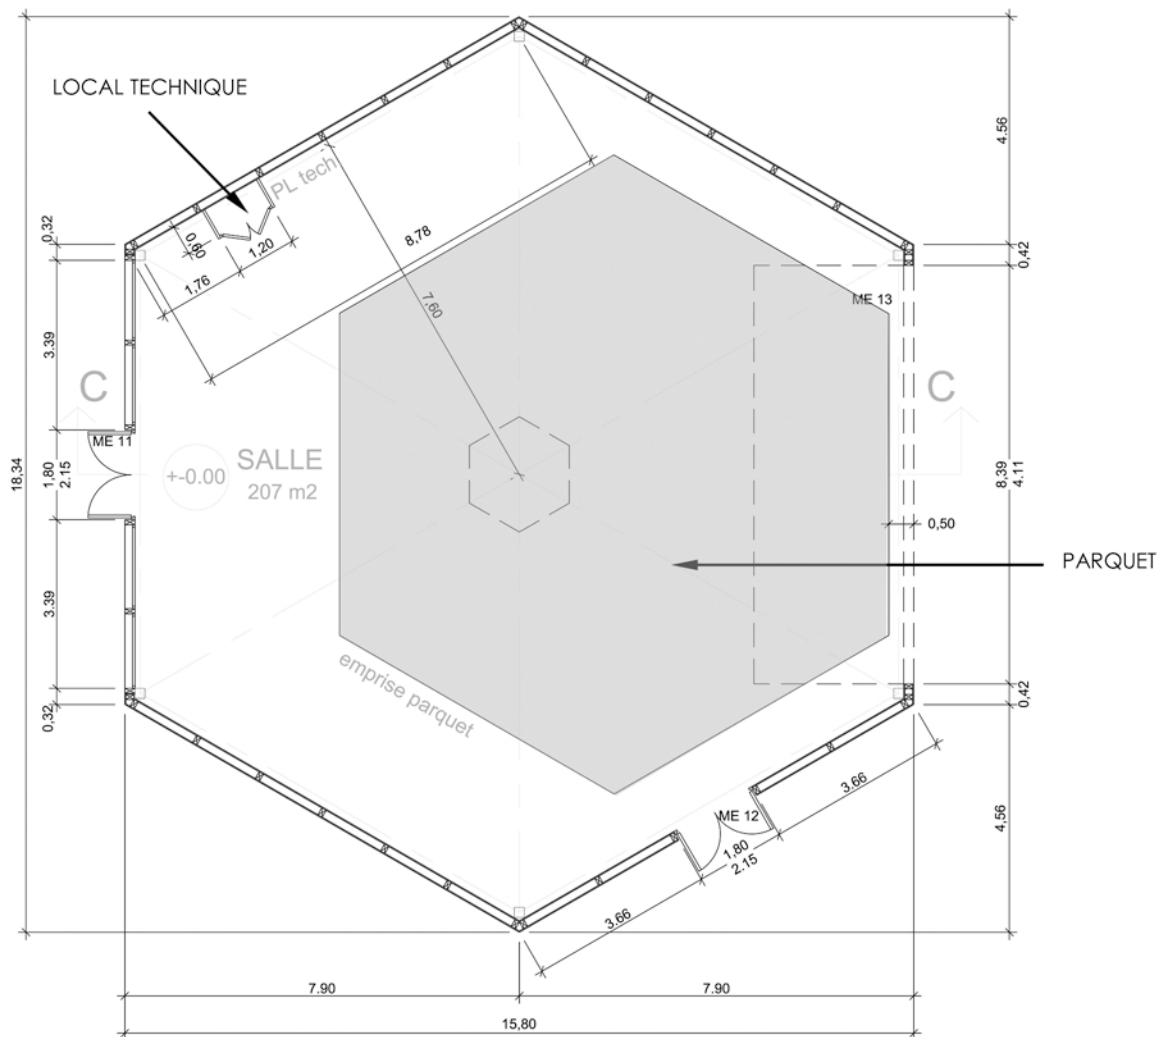

FICHE TECHNIQUE_LA GARE À COULISSES : LE KIOSQUE

FACADES 1/100

MESURES EN MÈTRES

FICHE TECHNIQUE_LA GARE À COULISSES : LE KIOSQUE

REZ DE CHAUSSEE 1/50

COUPE C-C 1/50